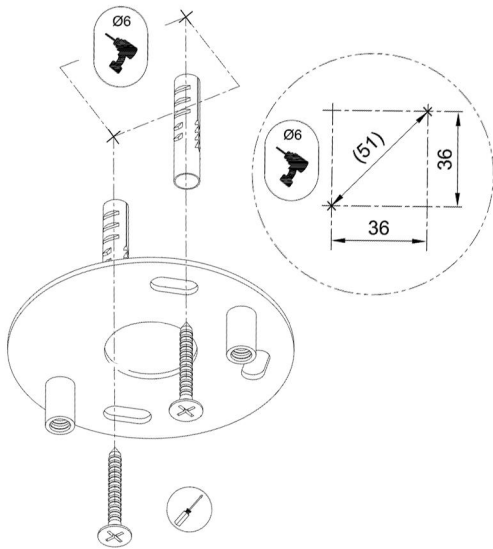

1

2

3

4

5

- NL Veiligheidsvoorschriften**
Schakel de netspanning uit - om veiligheidsredenen - vooraleer u de KEMBLEFORD DROP installeert.
- F Instructions de sécurité**
En cas d'entretien et réglage de la lampe KEMBLEFORD DROP couper la tension.
- GB Safety instructions**
In case of maintenance and adjustment of the lamp KEMBLEFORD DROP switch off the power.
- D Sicherheitsanleitung**
Für die Wartung der Leuchtmittel KEMBLEFORD DROP die Spannung abschalten.
- E Instrucciones de seguridad**
En case de mantención y regulacion de la lámpara KEMBLEFORD DROP sacar la tensión.
- I Istruzioni di sicurezza**
In casi di manutenzione e regolazione lampadde KEMBLEFORD DROP togliere tensione.