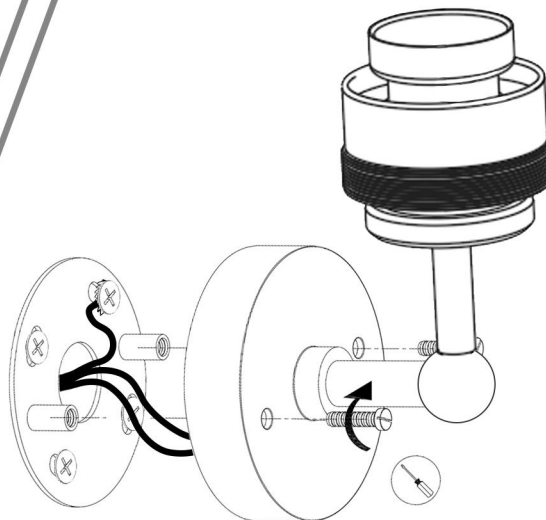

1

2

3

4

5

NL Veiligheidsvoorschriften

Schakel de netspanning uit - om veiligheidsredenen - vooraleer u de KEMBLEFORD WALL installeert.

F Instructions de sécurité

En cas d'entretien et réglage de la lampe KEMBLEFORD WALL couper la tension.

GB Safety instructions

In case of maintenance and adjustment of the lamp KEMBLEFORD WALL switch off the power.

D Sicherheitsanleitung

Für die Wartung der Leuchtmittel KEMBLEFORD WALL die Spannung abschalten.

E Instrucciones de seguridad

En case de mantención y regulacion de la lámpara KEMBLEFORD WALL sacar la tensión.

I Istruzioni di sicurezza

In casi di manutenzione e regolazione lampadde KEMBLEFORD WALL togliere tensione.