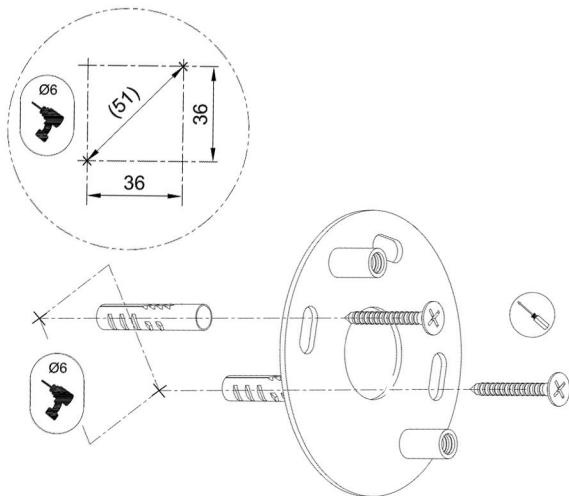

1

2

3

4

5

NL Veiligheidsvoorschriften

Schakel de netspanning uit - om veiligheidsredenen - vooraleer u de KEMBLEFORD WALL installeert.

F Instructions de sécurité

En cas d'entretien et réglage de la lampe KEMBLEFORD WALL couper la tension.

GB Safety instructions

In case of maintenance and adjustment of the lamp KEMBLEFORD WALL switch off the power.

D Sicherheitsanleitung

Für die Wartung der Leuchtmittel KEMBLEFORD WALL die Spannung abschalten.

E Instrucciones de seguridad

En case de mantención y regulacion de la lámpara KEMBLEFORD WALL sacar la tensión.

I Istruzioni di sicurezza

In casi di manutenzione e regolazione lampadde KEMBLEFORD WALL togliere tensione.