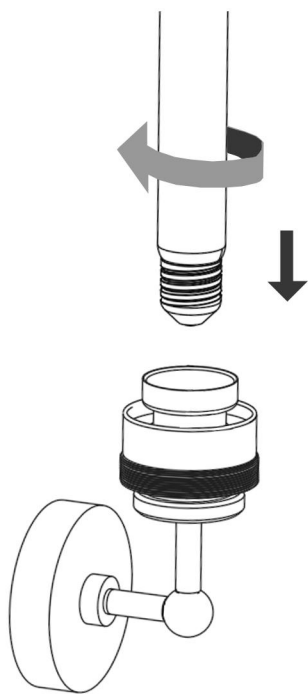

1

2

3

4

5

NL Veiligheidsvoorschriften

Schakel de netspanning uit - om veiligheidsredenen - vooraleer u de KEMBLEFORD WALL installeert.

F Instructions de sécurité

En cas d'entretien et réglage de la lampe KEMBLEFORD WALL couper la tension.

GB Safety instructions

In case of maintenance and adjustment of the lamp KEMBLEFORD WALL switch off the power.

D Sicherheitsanleitung

Für die Wartung der Leuchtmittel KEMBLEFORD WALL die Spannung abschalten.

E Instrucciones de seguridad

En case de mantención y regulacion de la lámpara KEMBLEFORD WALL sacar la tensión.

I Istruzioni di sicurezza

In casi di manutenzione e regolazione lampadde KEMBLEFORD WALL togliere tensione.