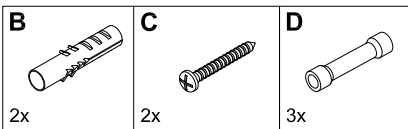

INFO

(NL) Veiligheidsvoorschriften

Schakel de netspanning uit - om veiligheidsredenen - vooraleer u de LILLEY SPOT - GU10 LED installeert.

(F) Instructions de sécurité

En cas d'entretien et réglage de la lampe LILLEY SPOT - GU10 LED couper la tension.

(GB) Safety instructions

In case of maintenance and adjustment of the lamp LILLEY SPOT - GU10 LED switch off the power

(D) Sicherheitsanleitung

Für die Wartung der Leuchtmittel LILLEY SPOT - GU10 LED die Spannung abschalten.