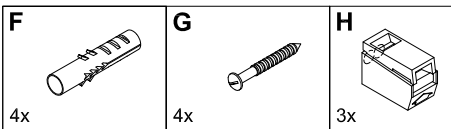

INFO

(NL) Veiligheidsvoorschriften

Schakel de netspanning uit - om veiligheidsredenen - vooraleer u de CHELSEA MEDIUM installeert.

(F) Instructions de sécurité

En cas d'entretien et réglage de la lampe CHELSEA MEDIUM couper la tension.